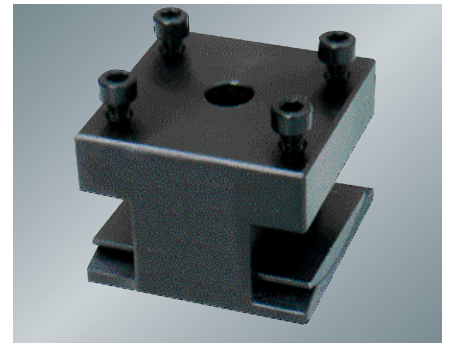

Tuote no. 50000914
2- tie teränpidin
(BD-7)