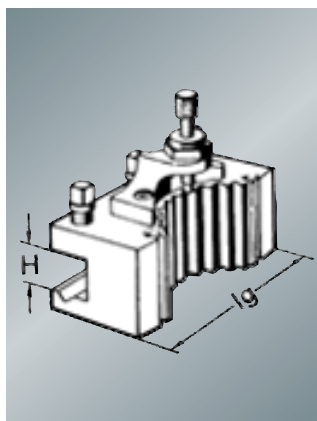

Tuote no. 956602A
Multifix teräspitimen asennussarja
koko B yhdellä teränpitimellä
(ZX-mallit, ZH-mallit)

Tuote no. 956656
Teränpidin koko A Multifix AH 2085 (GH-1440W-3)

Tuote no. 956659
Teränpidin koko B Multifix BH 32130 (ZX-Mallit, ZH-Mallit)