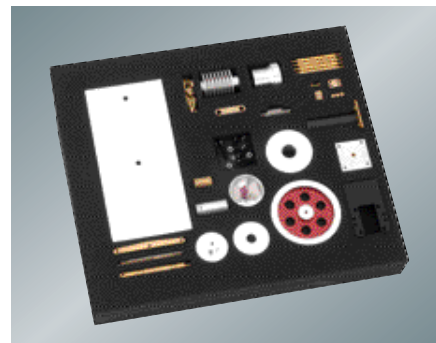

Tuote no. 956722
Holkki koko B, 40 mm / MT-4 Multifix BL 440 (ZX-Mallit, ZH-Mallit)

Tuote no. 50000011-FMK
Koneistussarja HAE0103