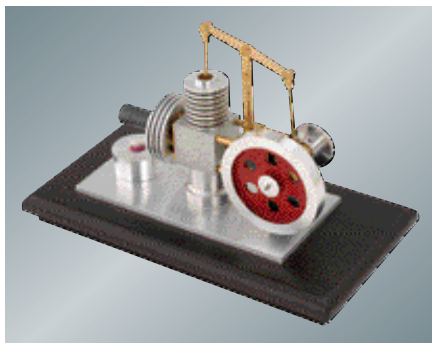

Tuote no. 956722
Holkki koko B, 40 mm / MT-4 Multifix BL 440 (ZX-Mallit, ZH-Mallit)

Tuote no. 50000011-FA
Kuumailma moottori HAE0103