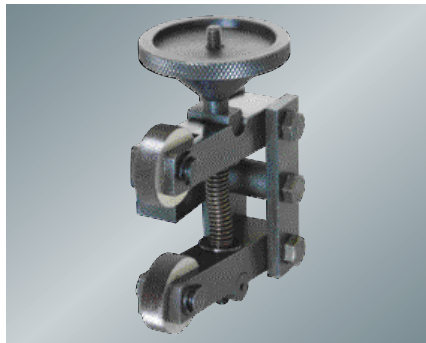

Tuote no. 50000909
Katkaisuterä, 8 x 8 mm
(BD-7, BD-3)

Tuote no. 50000910
Levyistukka Ø 160 mm
(BD-7)

Tuote no. 50000911
Kiinnityssarja levyistukalle 50000910
(BD-7)

Tuote no. 50000912
Pikavaihto teränpidin 3:lla
pidikkeellä (BD-7)

Tuote no. 50000913
Knurlaus työkalu
(BD-7, BD-8, BD-920W)

Tuote no. 50000914
2- tie teränpidin
(BD-7)

Tuote no. 50000915
4-leuka pakka Ø 100 mm, erillissäädöillä
ja laipalla (BD-7, BD-8)

Tuote no. 50000916
3- leuka pakka Ø 100 mm laipalla