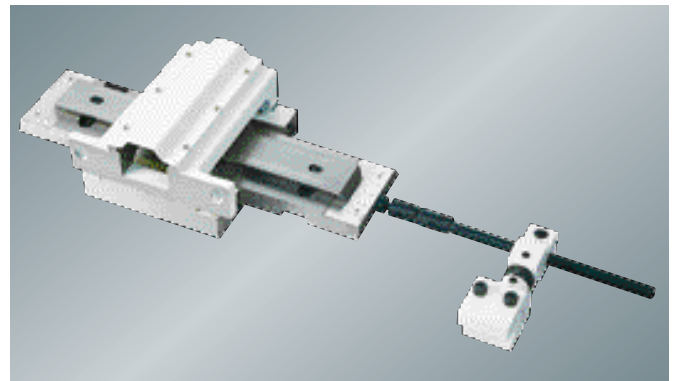

Tuote no. 321442
Kartiosorvaus lisälaitteet
250 mm x 10°
(GHB-1330, GHB-1340A)

Tuote no. 321520
Kartiosorvaus lisälaitteet
250 mm x 10° GH-1440W-3
Tuote no. 321291
Kartiosorvaus lisälaitteet
450 mm x 10° ZX-Models