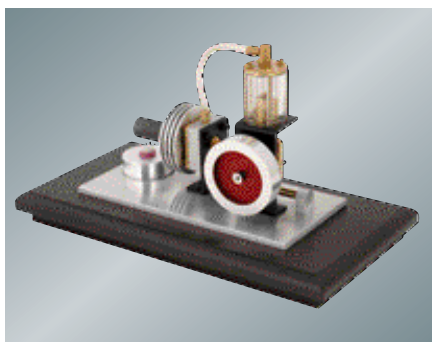

Tuote no. 50000013-FA
Kuumailma moottori HAE0303

Tuote no. 50000014-FA
Kuumailma moottori HAE0403