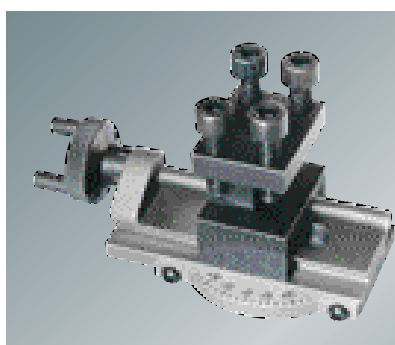

Tuote no. 50000014-FMK
Koneistussarja HAE0403

Tuote no. 50000071
Sorvausteräsarja, 8 x 8 mm,
11 kpl (BD-3, BD-7)

Tuote no. 50000094
Sorvausteräsarja, 10 x 10 mm, 11 kpl
(BD-8, BD-920W)

Tuote no. 50000073
Automaattisyöttö
(BD-3)