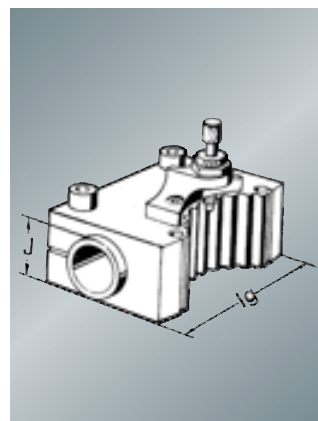

Tuote no. 956634
Teränpidin koko Gr. A,
Multifix AD 2090
(GH-1440W-3)

Tuote no. 956666
Holkkin pidin koko A, 30 mm Multifix AJ 3080 (GH-1440W-3)

Tuote no. 956669
Holkkin pidin koko B, 40 mm Multifix BJ 40120 (ZX-Mallit, ZH-Mallit)