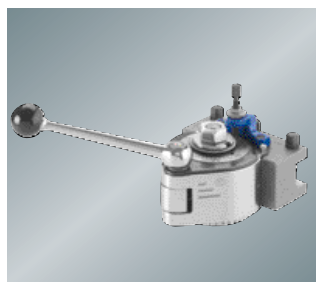

Tuote no. 956602A
Multifix teräspitimen asennussarja
koko B yhdellä teränpitimellä
(ZX-mallit, ZH-mallit)

Tuote no. 956600A
Multifix pikavaihto teränpidin
koko A yhdellä teränpitimellä
(GH-1440W-3)

Tuote no. 956638
Teränpidin koko Gr. B
Multifix BD 25120
(ZX-mallit, ZH-mallit)