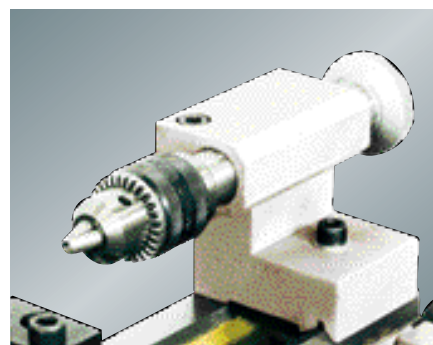

Tuote no. 50000079
Poraistukka 1-8 mm
(BD-3)