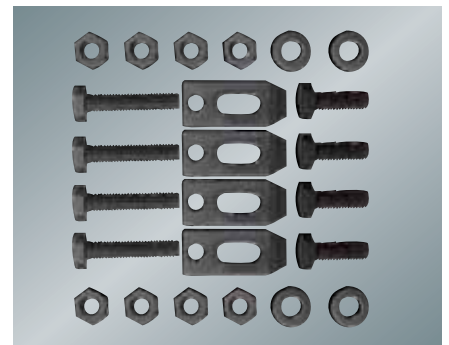

Tuote no. 50000078
Levyistukka Ø 70 mm
(BD-3)

Tuote no. 50000079
Poraistukka 1-8 mm
(BD-3)

Tuote no. 50000906
Kiinteä tukipyylkä
(BD-7)

Tuote no. 50000907
Kelkan tukipyylkä
(BD-7)

Tuote no. 50000924
Puunsorvaustuki vetokärjellä
(BD-7)

Tuote no. 50000909
Katkaisuterä, 8 x 8 mm
(BD-7, BD-3)

Tuote no. 50000910
Levyistukka Ø 160 mm
(BD-7)

Tuote no. 50000911
Kiinnityssarja levyistukalle 50000910
(BD-7)

Tuote no. 50000912
Pikavaihto teränpidin 3:lla
pidikkeellä (BD-7)