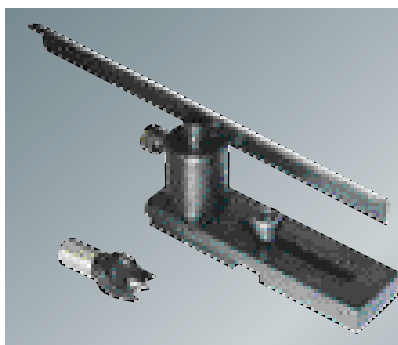

Tuote no. 50000077
Puunsorvaustuki vetokärjellä
(BD-3)