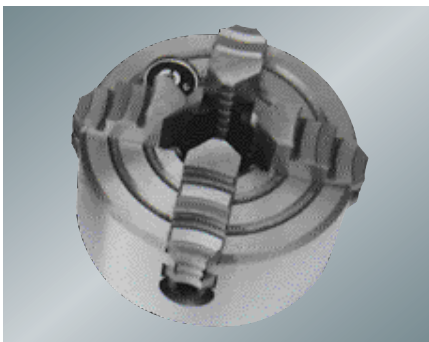

Tuote no. 50000915
4-leuka pakka Ø 100 mm, erillissäädöillä
ja laipalla (BD-7, BD-8)