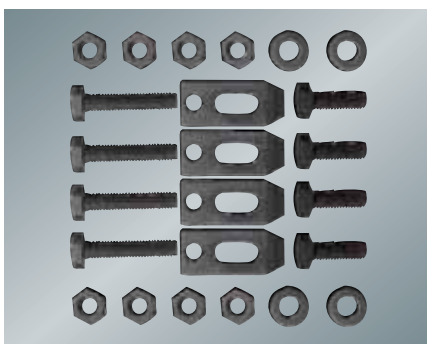

Tuote no. 5000097
13 mm poraistukka MT-2
(BD-8, BD-920W)

Tuote no. 50000086
Kiinteä tukipyylkä
(BD-8)

Tuote no. 50000087
Kelkan tukipyylkä
(BD-8)

Tuote no. 50000091
Koneen jalusta
(BD-8)

Tuote no. 50000088
Levyistukka Ø 180 mm
(BD-8)