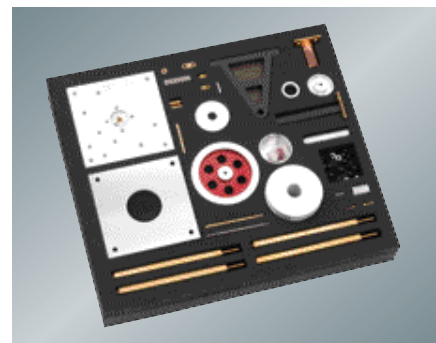

Tuote no. 50000011-FMK
Koneistussarja HAE0103

Tuote no. 50000013-FMK
Koneistussarja HAE0303