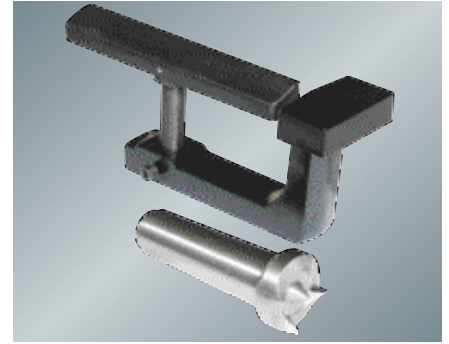

Tuote no. 50000074
Ylä pöytä
(BD-3)

Tuote no. 50000072
Kiinteä tukipyylkä
(BD-3)

Tuote no. 50000075
Kaksois työkalunpidin
(BD-3)

Tuote no. 50000077
Puunsorvaustuki vetokärjellä
(BD-3)

Tuote no. 50000076
Pyörivä keskiökärki
(BD-3)

Tuote no. 50000078
Levyistukka Ø 70 mm
(BD-3)

Tuote no. 50000079
Poraistukka 1-8 mm
(BD-3)

Tuote no. 50000906
Kiinteä tukipyylkä
(BD-7)

Tuote no. 50000907
Kelkan tukipyylkä
(BD-7)

Tuote no. 50000924
Puunsorvaustuki vetokärjellä
(BD-7)